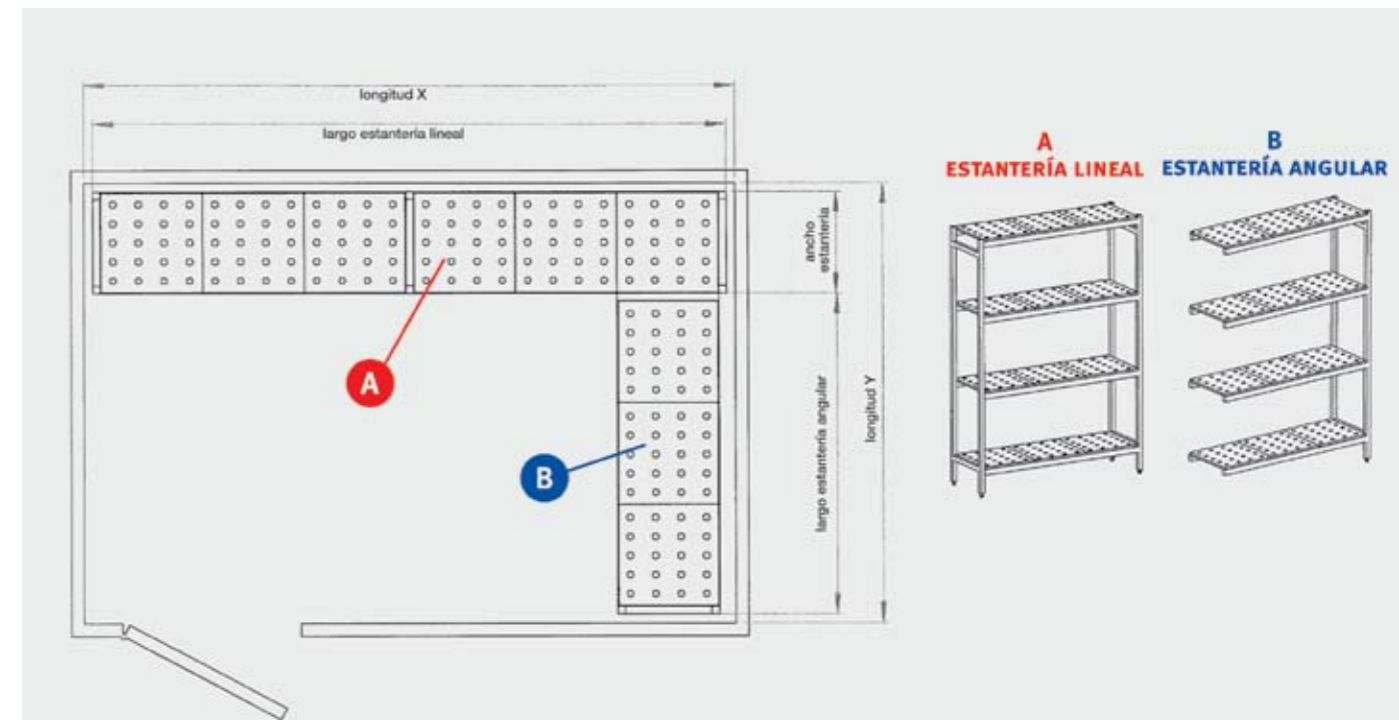

Para seleccionar las estanterías modulares sólo necesita conocer las dimensiones totales de la cámara.
Ajustar el largo de la estantería lineal a la longitud X de la cámara.
Para el largo de la estantería angular, descontar de la longitud Y de la cámara el ancho de la estantería lineal.
En caso de que la cámara tenga radios sanitarios descontarlos de la longitud de la cámara.