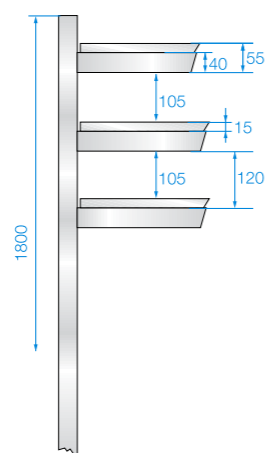

GRAN ROBUSTEZ,
HASTA 170 KG
POR ESTANTE.

CARACTERÍSTICAS CONSTRUCTIVAS:

- Construidas totalmente en acero inoxidable AISI 304 18/10.
- Fácil montaje sin útiles ni herramientas.
- Todos los estantes son regulables en altura, hasta 11 posibles niveles.
- Parrillas extraíbles para facilitar su limpieza, opcionalmente los estantes pueden ser lisos, perforados o polipropileno.
- Dos profundidades a elegir 400 mm y 500 mm.
- Tres opciones en altura, 1340, 1800 y 1980 mm.
- Pies regulables para máxima estabilidad sobre cualquier superficie.

DE ACERO INOXIDABLE

EXCELENTE
RELACIÓN
CALIDAD PRECIO

Patas regulables.
Facilidad de montaje sin herramientas.

SOPORTES

Soportes construidos en tubo de 30 x 30 en acero inoxidable AISI 304 18/10, con taco regulable.

SOPORTE CENTRAL

Dimensiones	Cod.
1340 x 400*	KCC01340 •
1800 x 400	KCC01840 •
1980 x 400*	KCC02040 •
1340 x 500*	KCC01350 •
1800 x 500	KCC01850 •
1980 x 500*	KCC02050 •

SOPORTE LATERAL

Dimensiones	Cod.
1340 x 400*	KCL01340 •
1800 x 400	KCL01840 •
1980 x 400*	KCL02040 •
1340 x 500*	KCL01350 •
1800 x 500	KCL01850 •
1980 x 500*	KCL02050 •