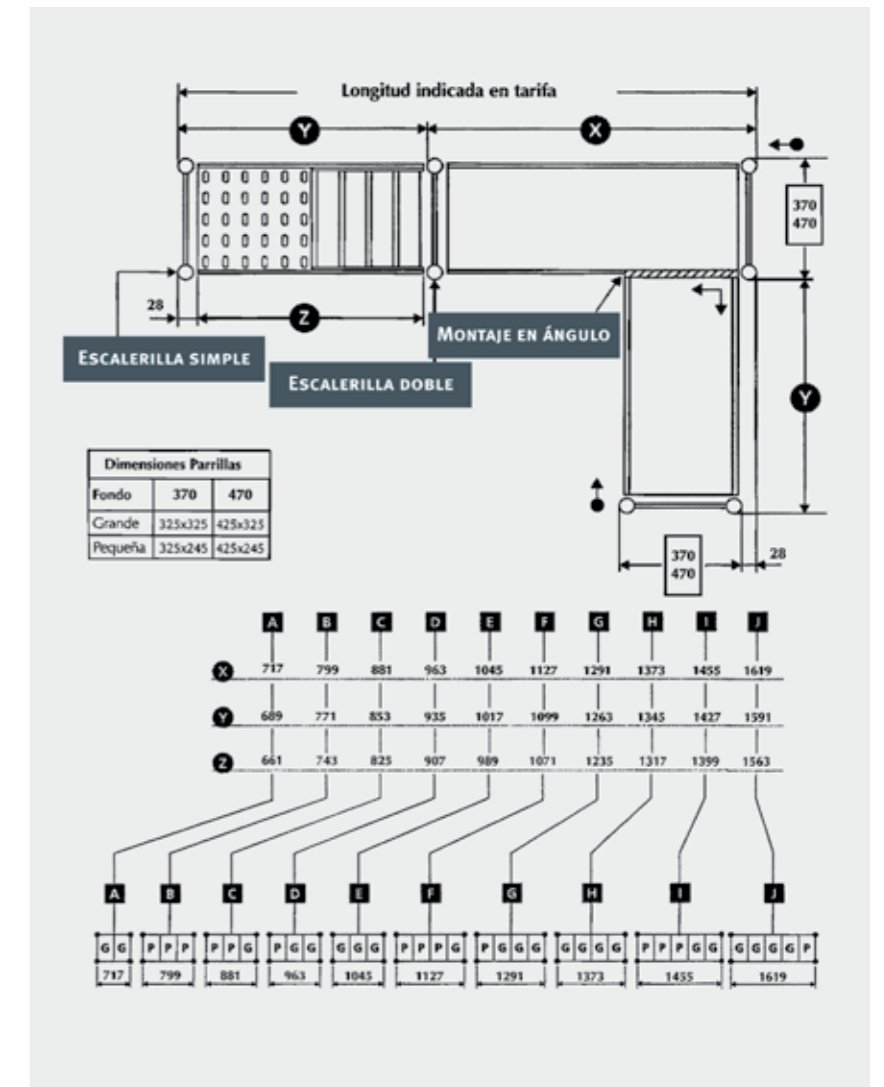

HOMOLOGACIÓN NF DE HIGIENE ALIMENTARIA

BANDEJAS DE POLIPROPILENO

BALDAS DE POLIPROPILENO

Modelo	Cod. 370	Cod. 470
DA	KALNC001 •	KALNC101 •
DB	KALNC002 •	KALNC102 •
DC	KALNC003 •	KALNC103 •
DD	KALNC004 •	KALNC104 •
DE	KALNC005 •	KALNC105 •
DF	KALNC006 •	KALNC106 •
DG	KALNC007 •	KALNC107 •
DH	KALNC008 •	KALNC108 •
DI	KALNC009 •	KALNC109 •
DJ	KALNC010 •	KALNC110 •

• Expedición en 5 días.

CARACTERÍSTICAS CONSTRUCTIVAS:

Construidas totalmente en polipropileno alimenticio de alta densidad. Fácil montaje. Parrillas de ancho 370 y 470 mm.