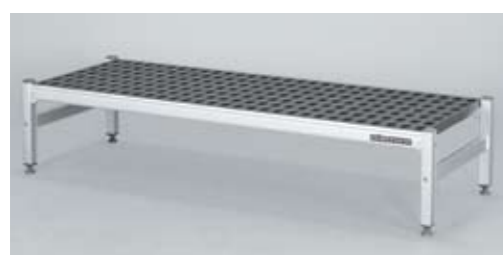

Estas bancadas están construidas para cumplir las normativas higiénico-sanitarias en cámaras frigoríficas, que prohíben el contacto directo con el suelo de cajas u otro tipo de producto.

BANCADA

Dimensiones	Cod.
799 x 470 x 250	KALBAN01•
963 x 470 x 250	KALBAN02•
1127 x 470 x 250	KALBAN03•

• Expedición en 5 días.

ESTANTERÍAS LINEALES DE ALUMINIO CON BANDEJAS DE POLIPROPILENO •

Precios calculados para estanterías de 1700 mm de altura.